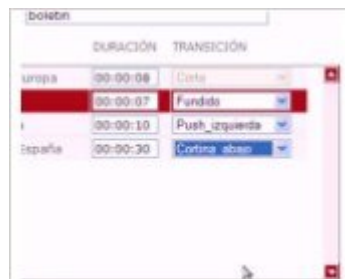

Continguts extrets de:

Català > Productes > SAM > e-Meteo > Crea escaleta

- Combina els productes del catàleg
- Defineix els temps i les transicions
- Afegeix grafismes i imatges pròpies

Combina productos